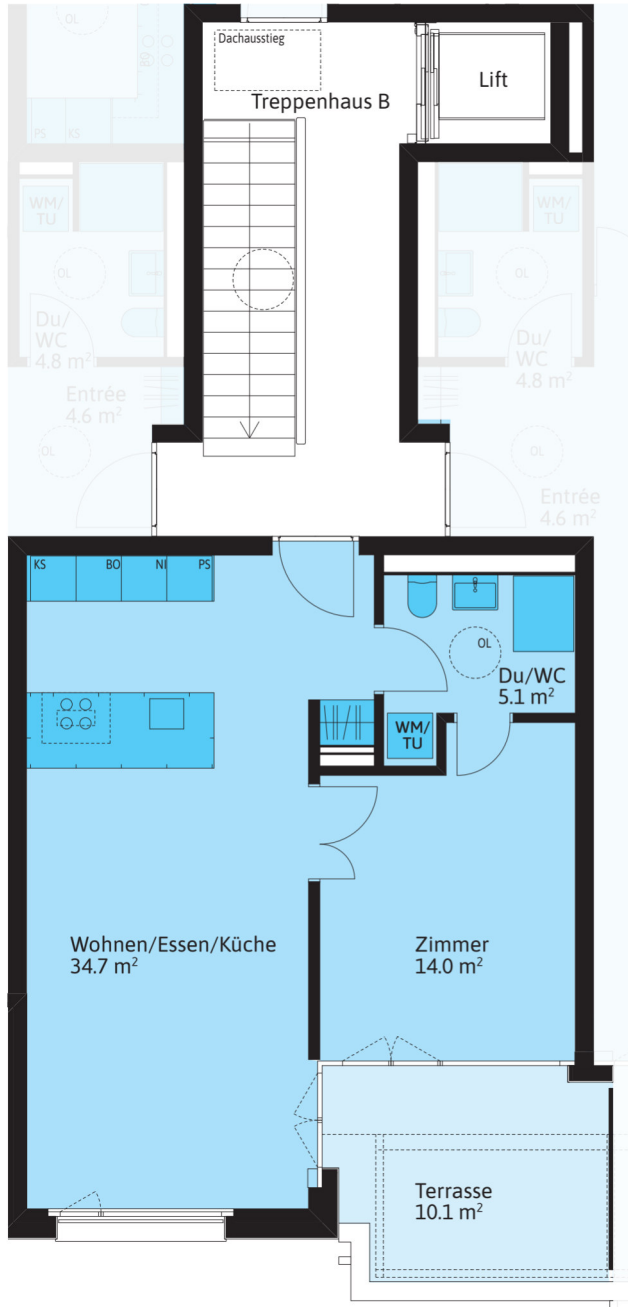

2½ Zimmer
3. OBERGESCHOSS

HAUS B

Wohnungsnummer
B16

Wohnfläche
ca. 53.8 m²

Aussenfläche
ca. 10.1 m²

Alle Angaben sind Circaangaben. Änderungen bleiben vorbehalten.