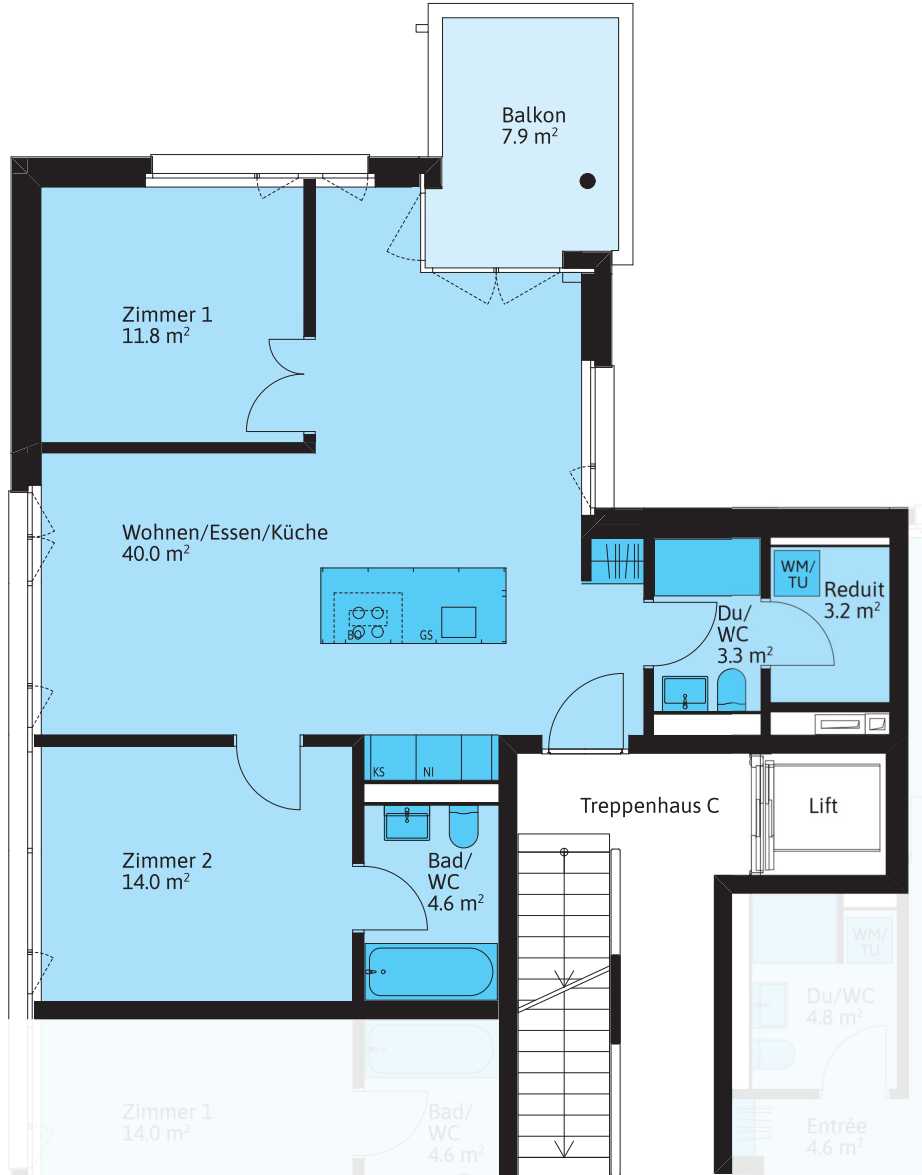

3½ Zimmer

ERD- BIS 2. OBERGESCHOSS

HAUS C

Wohnungsnummer
C02 / C05 / C08

Wohnfläche
ca. 76.9 m²

Aussenfläche
ca. 7.9 m²

1:100 0 1 2 5 m