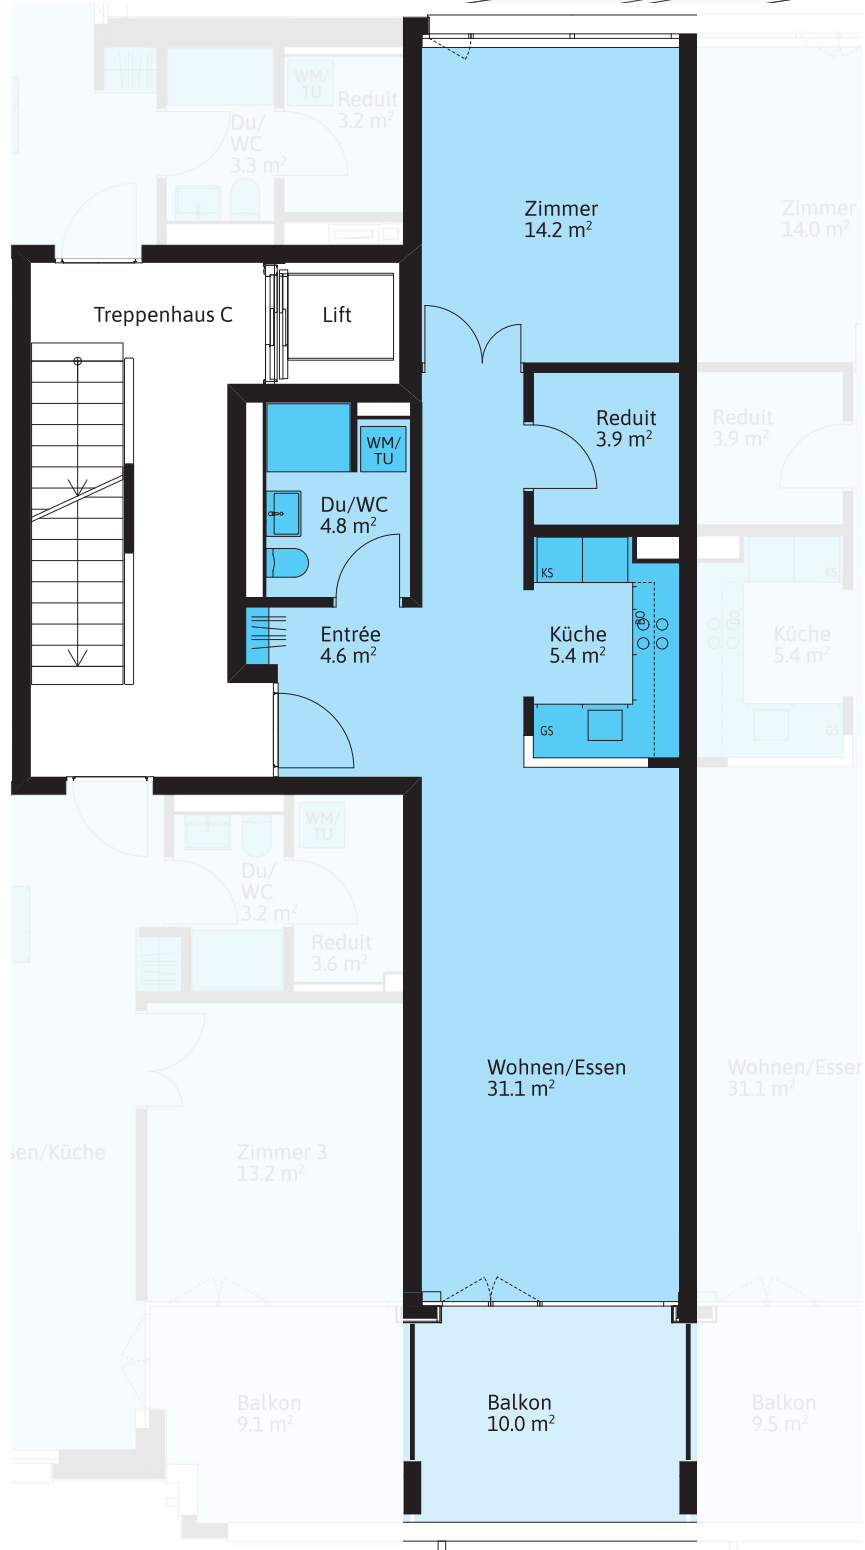

2½ Zimmer

ERD- BIS 2. OBERGESCHOSS

HAUS C

Wohnungsnummer
C03 / C06 / C09

Wohnfläche
ca. 64.0 m²

Aussenfläche
ca. 10.0 m²

1:100 0 1 2 5 m