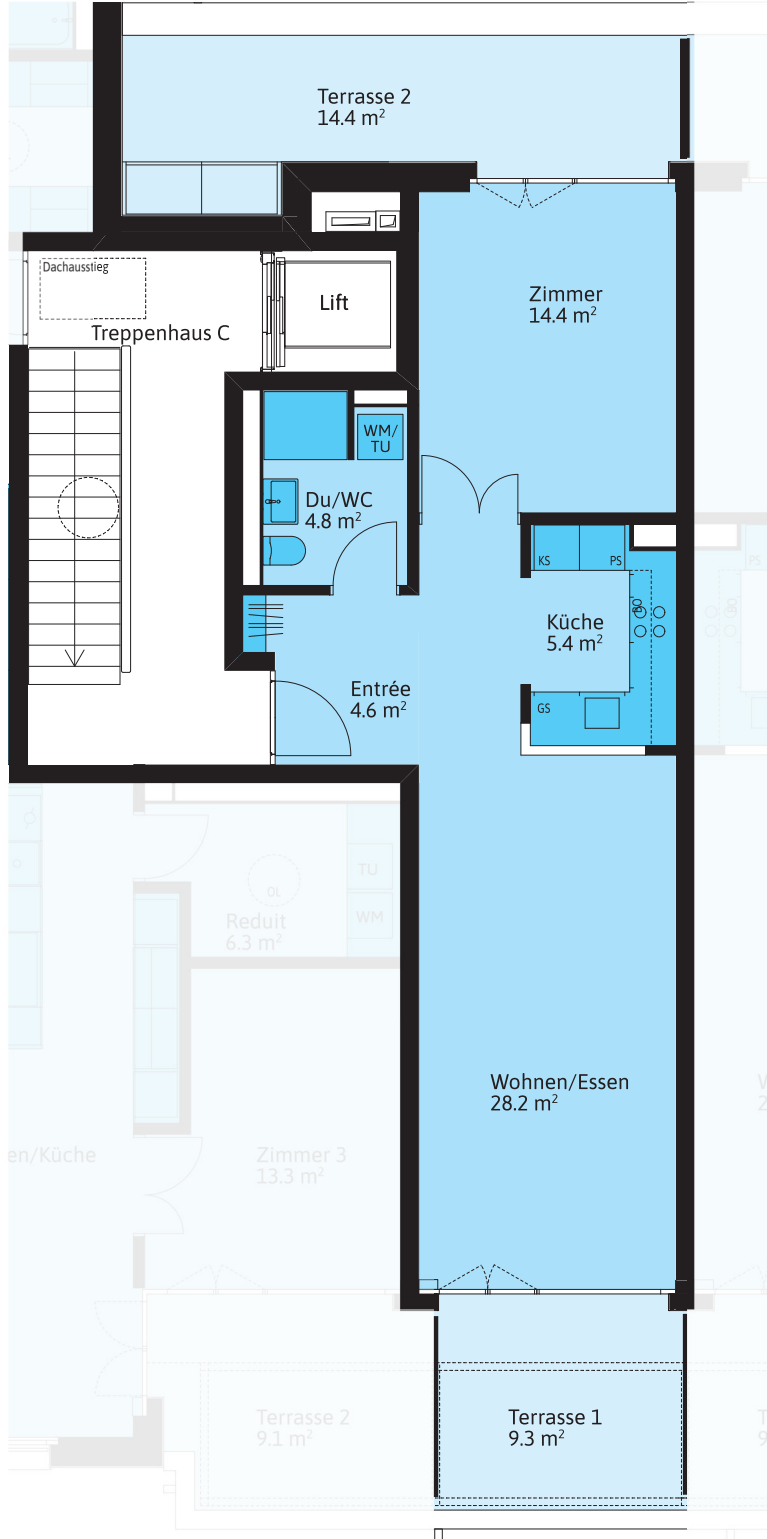

**2½ Zimmer**  
3. OBERGESCHOSS

HAUS C

Wohnungsnummer  
C11

Wohnfläche  
ca. 57.4 m<sup>2</sup>

Aussenfläche  
ca. 23.7 m<sup>2</sup>

Alle Angaben sind Circaangaben. Änderungen bleiben vorbehalten.