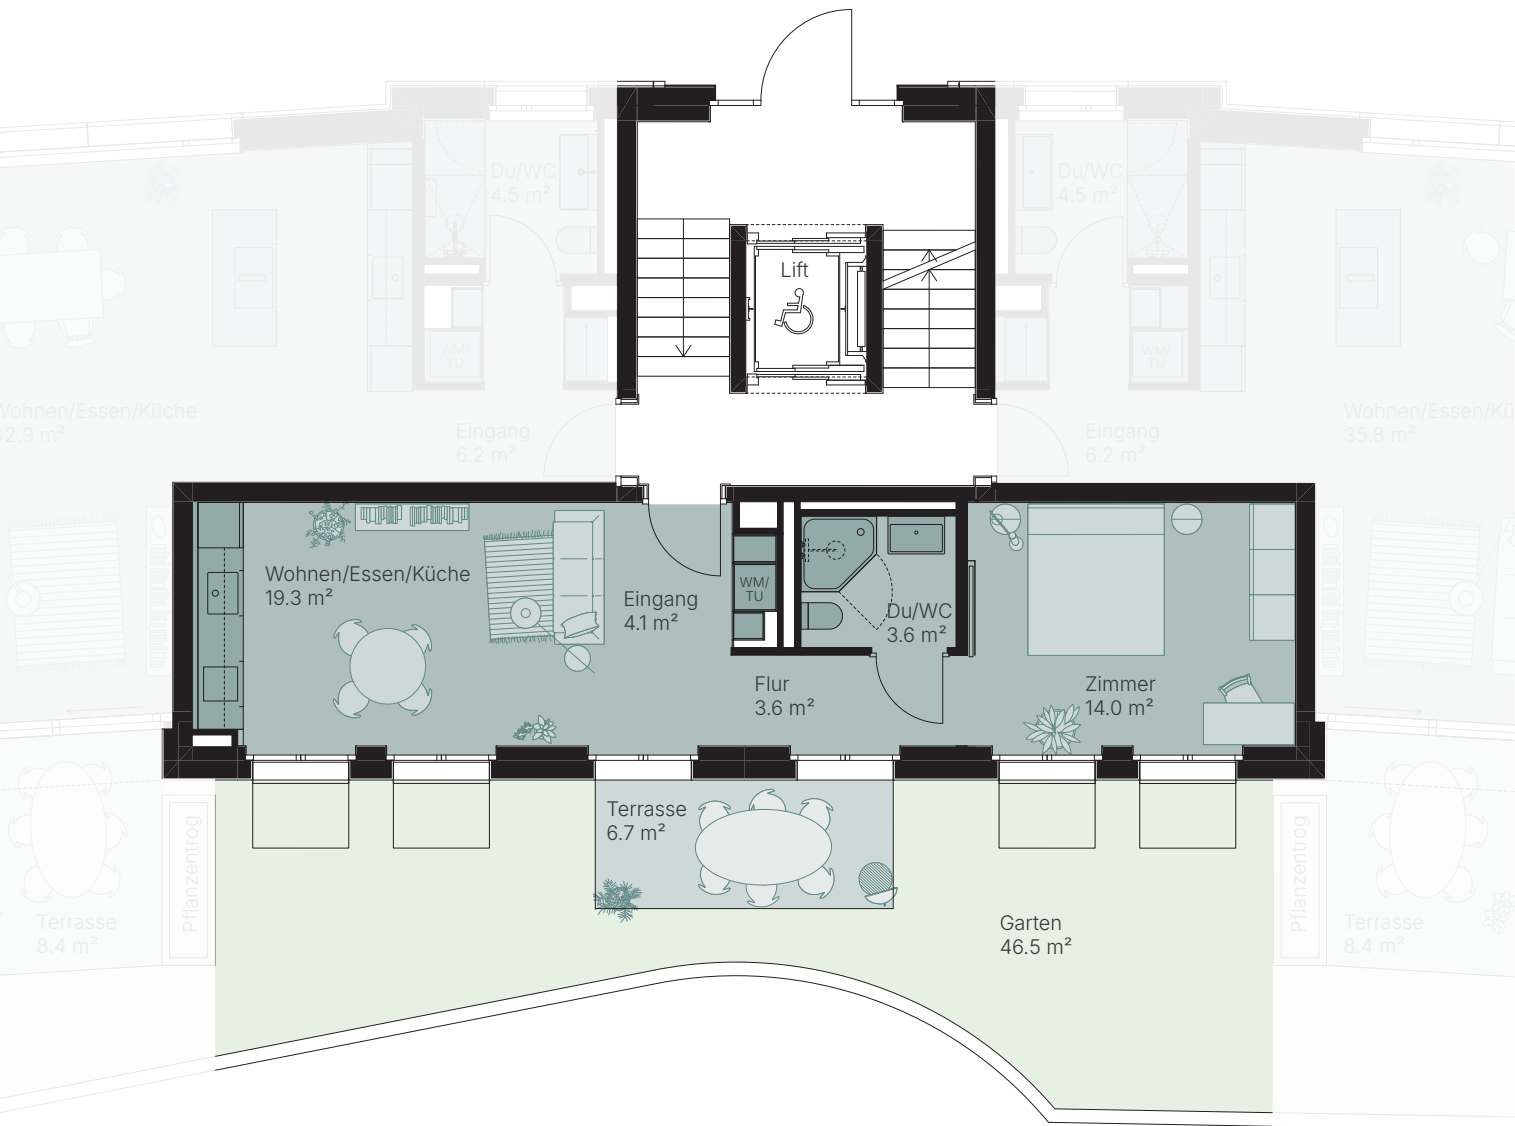

2 ZIMMER

ERDGESCHOSS

TURMALIN ZÜRICH

ZELTWEG 68

Wohnungsnummer: 002
Wohnfläche: 44.6 m²
Aussenfläche: 6.7 m²
Gartenfläche: 46.5 m²

1:100 0 1 2 5 m

Alle Angaben sind Circaangaben. Änderungen bleiben vorbehalten.