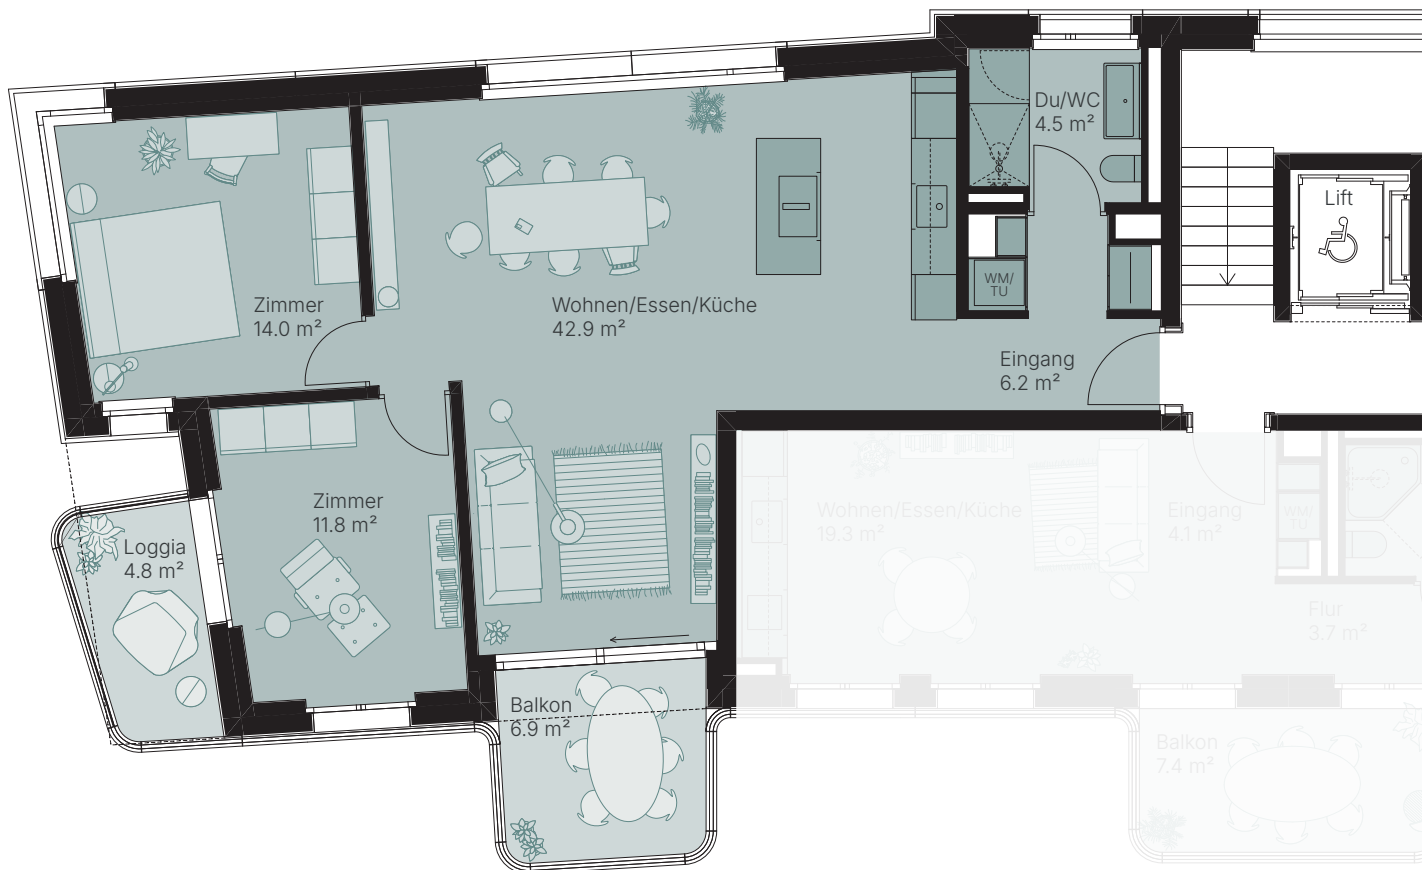

3½ ZIMMER

1./2. OBERGESCHOSS

TURMALIN ZÜRICH

ZELTWEG 68

Wohnungsnummer: 101/201
Wohnfläche: 79.4 m²
Aussenfläche: 11.7 m²

1:100 0 1 2 5 m

Alle Angaben sind Circaangaben. Änderungen bleiben vorbehalten.

www.turmalin-zh.ch