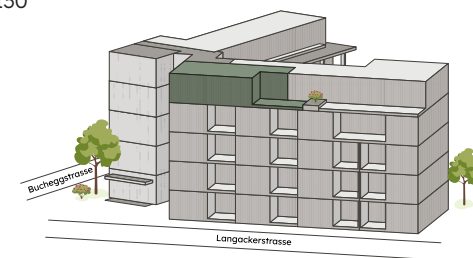

Studio

ATTIKAGESCHOSS

WOHNUNGSFLÄCHE

37.1 m²

WHG-NR.

4.02

Terrasse

13.0 m²

Bucheggstrasse 130

Alle Angaben sind Circoangaben. Änderungen bleiben vorbehalten.

1:100 0 1 2 5 m

www.urby-zuerich.ch