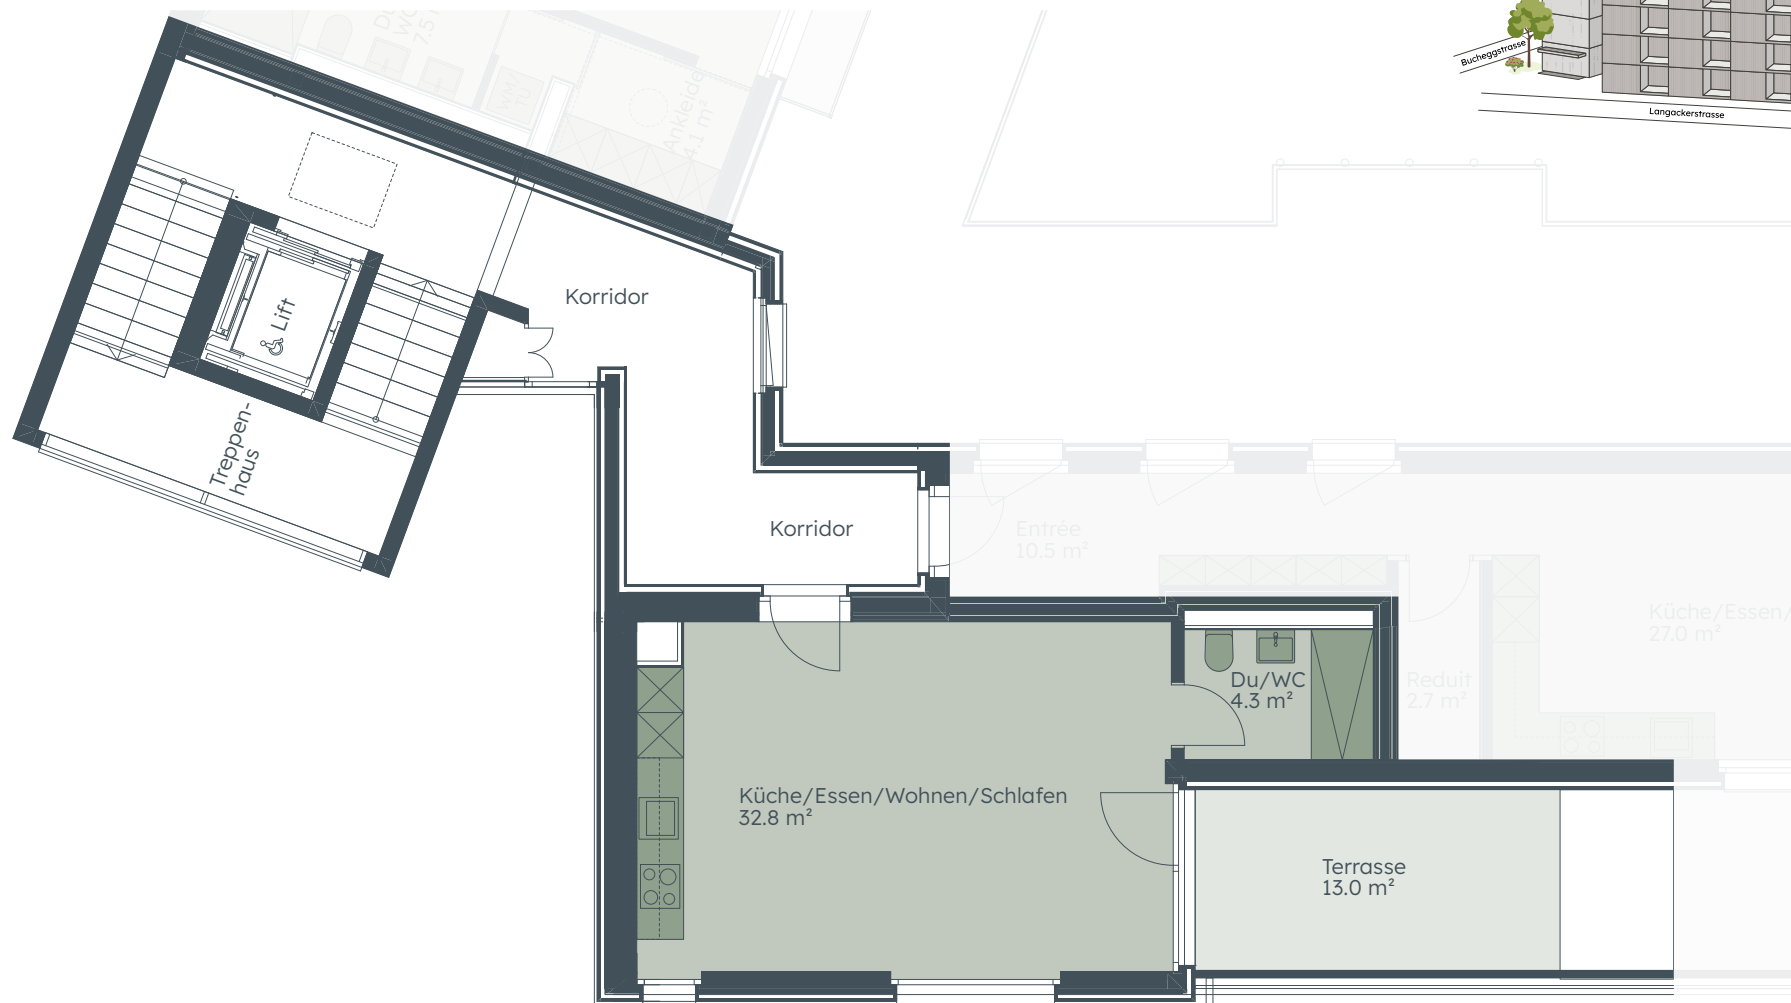

Studio

ATTIKAGESCHOSS

WOHNUNGSFLÄCHE

37.1 m²

WHG-NR.

4.02

Terrasse

13.0 m²

Bucheggstrasse 130

Alle Angaben sind Circoangaben. Änderungen bleiben vorbehalten.

1:100 0 1 2 5 m

www.urby-zuerich.ch