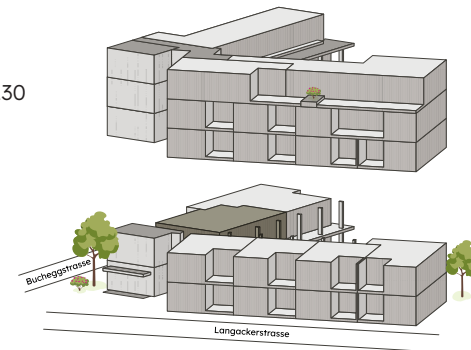

3 Zimmer

ERD- BIS 1. OBERGESCHOSS

Bucheggstrasse 130

WOHNUNGSFLÄCHE
58.5 m²

WHG-NR.
0.02
1.02

Balkon
20.3 m²

Alle Angaben sind Circoangaben. Änderungen bleiben vorbehalten.

1:100 0 1 2 5 m