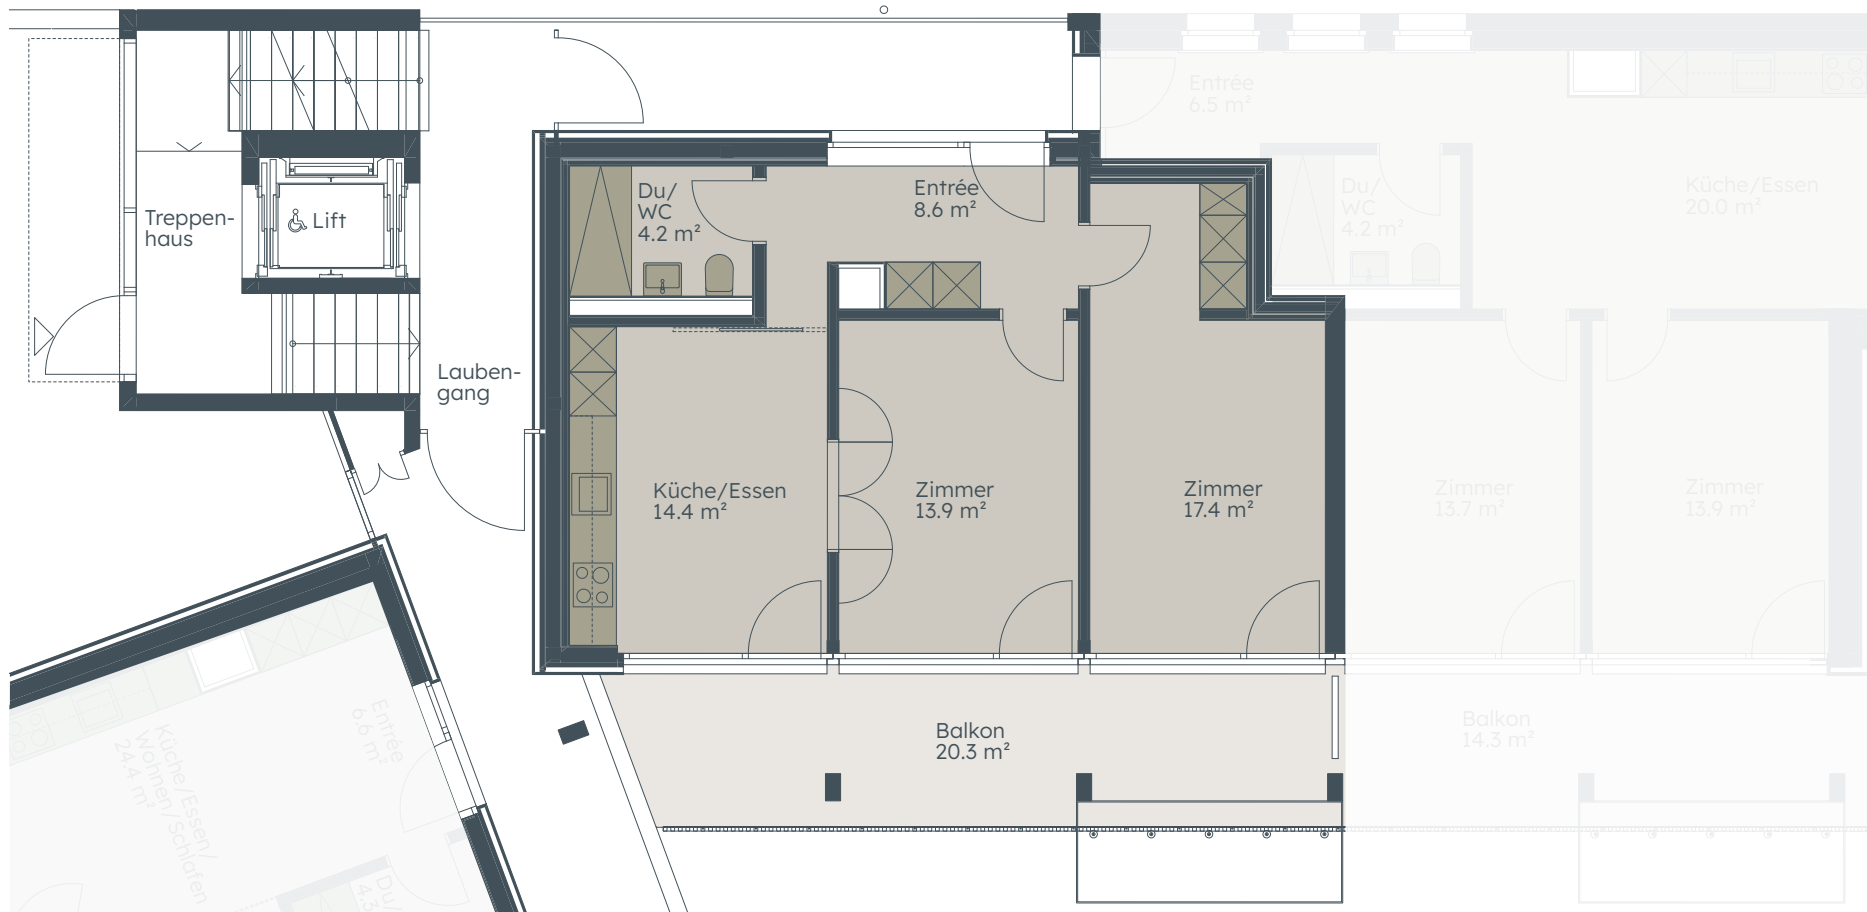

3 Zimmer

ERD- BIS 1. OBERGESCHOSS

Bucheggstrasse 130

WOHNUNGSFLÄCHE
58.5 m²

WHG-NR.
0.02
1.02

Balkon
20.3 m²

Alle Angaben sind Circoangaben. Änderungen bleiben vorbehalten.

1:100 0 1 2 5 m