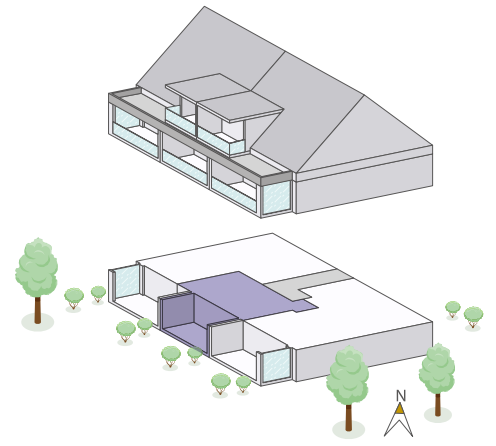

2½ Zimmer

Erdgeschoss

Whg-Nr.

01.0002 / 02.0002 / 03.0002

Wohnfläche

53.6 m²

Aussenfläche

21.6 m²

Viola

Wohnen in Oberbipp

Alle Angaben sind unverbindlich. Die Möblierungen dienen nur als Beispiel. Änderungen bleiben bis zur Bauvollendung vorbehalten. Stand November 2023

Häuser 1 & 3

Haus 2

1:100