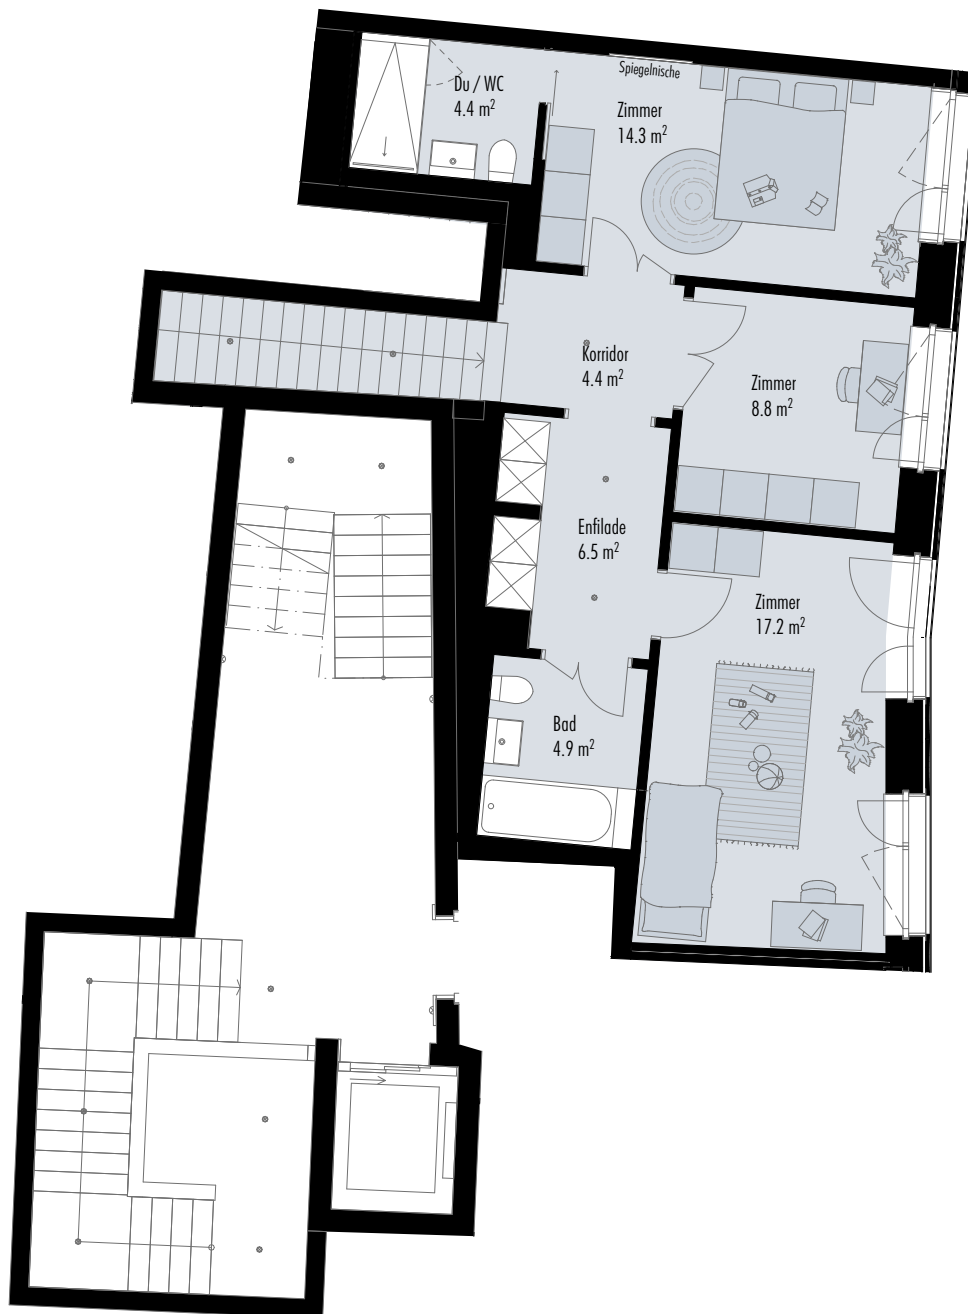

Haus A

Wohnung A.002

4½-Zimmer-Maisonette-Wohnung

Wydäckerring 63, 8047 Zürich

Ausbaulinie	Wintertraum
Etage	1. Obergeschoss
Wohnfläche	119.7 m²
Aussenfläche	18.7 m²
Keller	10.6 m²
Raumhöhe	2.53 m

wydäcker

Mis Dihei am Uetliberg

Seite 2 von 2

Intercity

Vermarktung

Intercity Vermarktung AG, Zollikerstrasse 141, 8008 Zürich
wydaecker@intercity.ch, www.wydaecker.ch, T +41 44 388 58 80

Alle Angaben, Pläne, Zeichnungen usw. sind unverbindlich.
Änderungen bleiben vorbehalten.