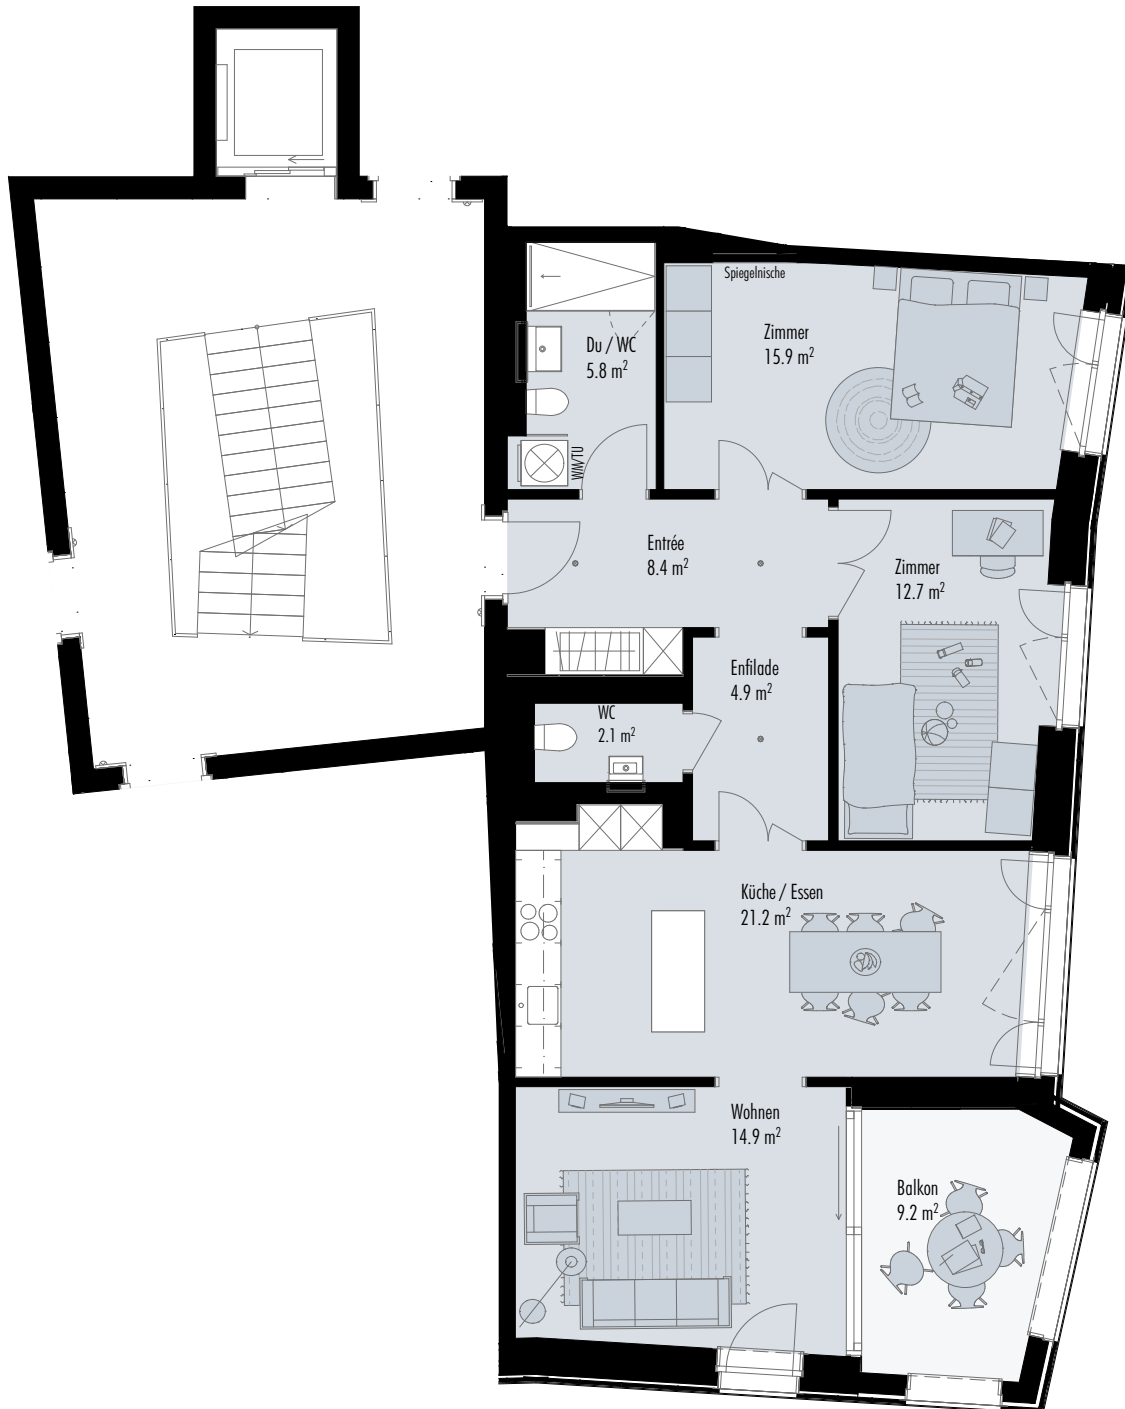

Haus A

Wohnung A.601

3½-Zimmer-Wohnung

Wydäckerring 63, 8047 Zürich

Ausbaulinie	Wintertraum
Etage	6. Obergeschoss
Wohnfläche	85.9 m²
Aussenfläche	9.2 m²
Keller	8.3 m²
Raumhöhe	2.53 m

wydäcker

Mis Dihei am Uetliberg

Intercity

Vermarktung

Intercity Vermarktung AG, Zollikerstrasse 141, 8008 Zürich
wydaecker@intercity.ch, www.wydaecker.ch, T +41 44 388 58 80

0 1 2 3 4 5m

Alle Angaben, Pläne, Zeichnungen usw. sind unverbindlich.
Änderungen bleiben vorbehalten.