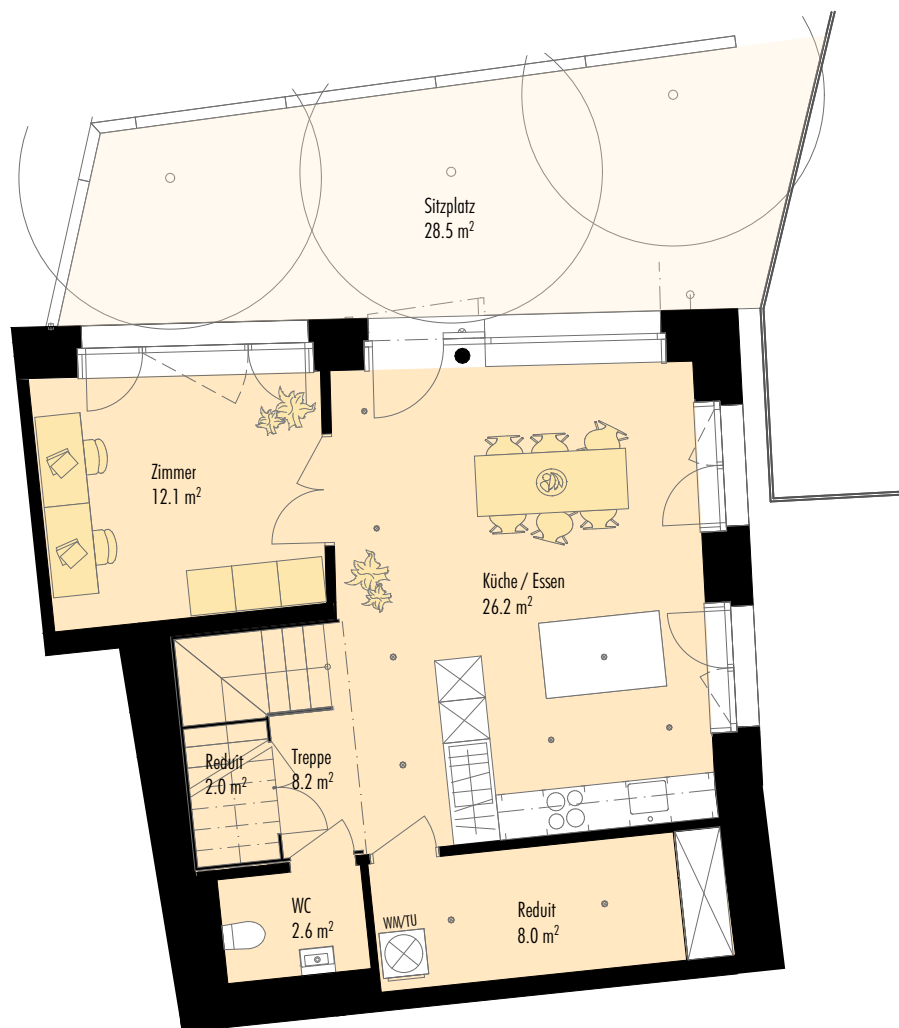

Haus C

Wohnung C.001

5½-Zimmer-Maisonette-Wohnung

Wydäckerring 71, 8047 Zürich

Ausbaulinie	Summernacht
Etage	Erdgeschoss
Wohnfläche	150.0 m ²
Aussenfläche	43.0 m ²
Keller	6.3 m ²
Raumhöhe	2.80 m

wydäcker

Mis Dihei am Uetliberg

Haus C

Wohnung C.001

5½-Zimmer-Maisonette-Wohnung

Wydäckerring 71, 8047 Zürich

Ausbaulinie	Summernacht
Etage	1. Obergeschoss
Wohnfläche	150.0 m ²
Aussenfläche	43.0 m ²
Keller	6.3 m ²
Raumhöhe	2.53 m

wydäcker