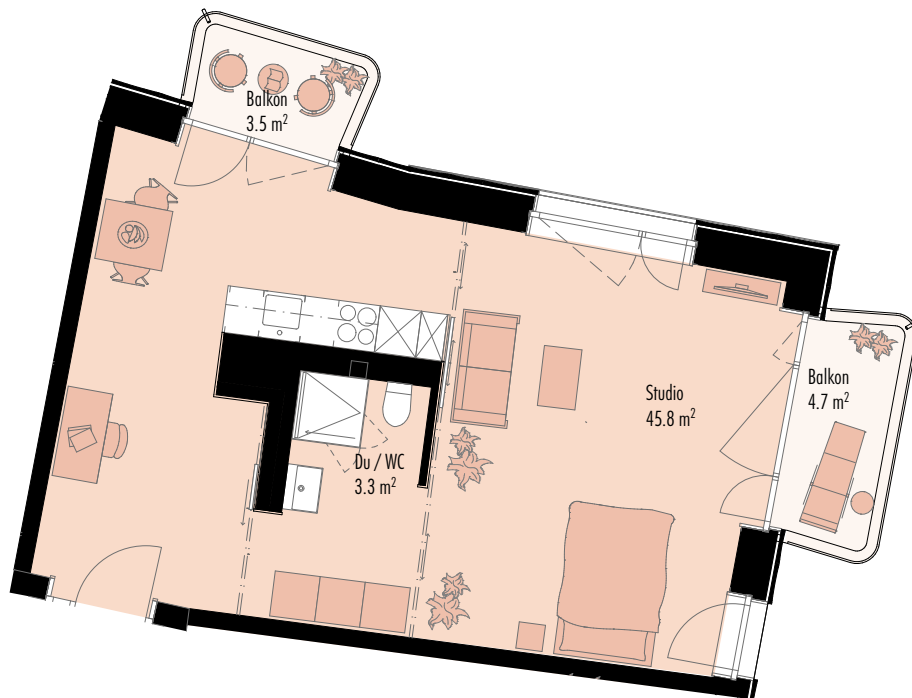

Haus D

Wohnung D.108

Studio +

Wydäckerring 61, 8047 Zürich

Ausbaulinie	Herbstfrüschli
Etage	1. Obergeschoss
Wohnfläche	49.1 m²
Aussenfläche	8.2 m²
Keller	5.1 m²
Raumhöhe	2.53 m

wydäcker

Mis Dihei am Uetliberg

Intercity

Vermarktung

Intercity Vermarktung AG, Zollikerstrasse 141, 8008 Zürich
wydaecker@intercity.ch, www.wydaecker.ch, T +41 44 388 58 80

0 1 2 3 4 5m

Alle Angaben, Pläne, Zeichnungen usw. sind unverbindlich.
Änderungen bleiben vorbehalten.