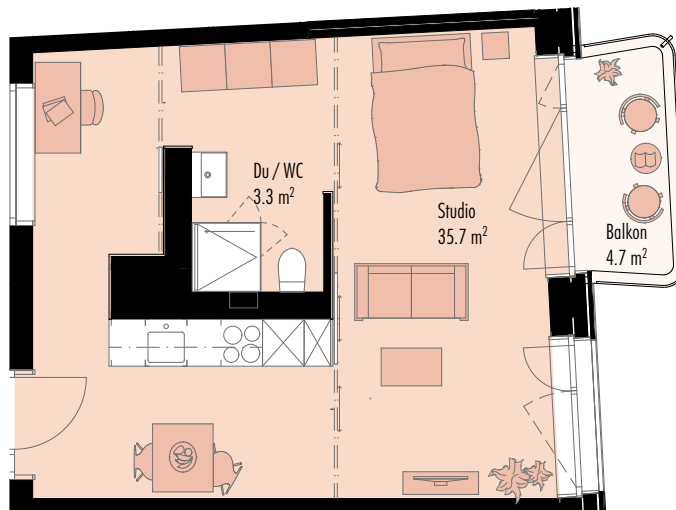

Haus D

Wohnung D.401

Studio +

Wydäckerring 61, 8047 Zürich

Ausbaulinie	Herbstfrüschli
Etage	4. Obergeschoss
Wohnfläche	39.0 m²
Aussenfläche	4.7 m²
Keller	5.0 m²
Raumhöhe	2.53 m

wydäcker

Mis Dihei am Uetliberg

Intercity

Vermarktung

Intercity Vermarktung AG, Zollikerstrasse 141, 8008 Zürich
wydaecker@intercity.ch, www.wydaecker.ch, T +41 44 388 58 80

0 1 2 3 4 5m

Alle Angaben, Pläne, Zeichnungen usw. sind unverbindlich.
Änderungen bleiben vorbehalten.