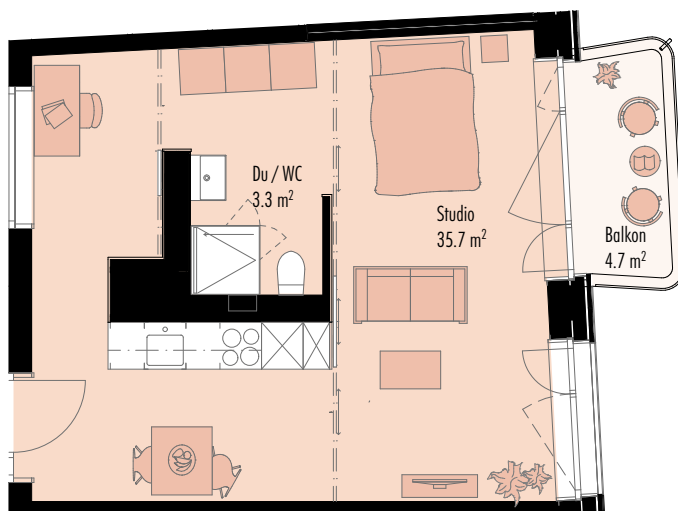

Haus D

Wohnung D.501

Studio +

Wydäckerring 61, 8047 Zürich

Ausbaulinie	Herbstfrüschli
Etage	5. Obergeschoss
Wohnfläche	39.0 m²
Aussenfläche	4.7 m²
Keller	6.0 m²
Raumhöhe	2.53 m

wydaecker

Mis Dihei am Uetliberg

Intercity

Vermarktung

Intercity Vermarktung AG, Zollikerstrasse 141, 8008 Zürich
wydaecker@intercity.ch, www.wydaecker.ch, T +41 44 388 58 80

Alle Angaben, Pläne, Zeichnungen usw. sind unverbindlich.
Änderungen bleiben vorbehalten.